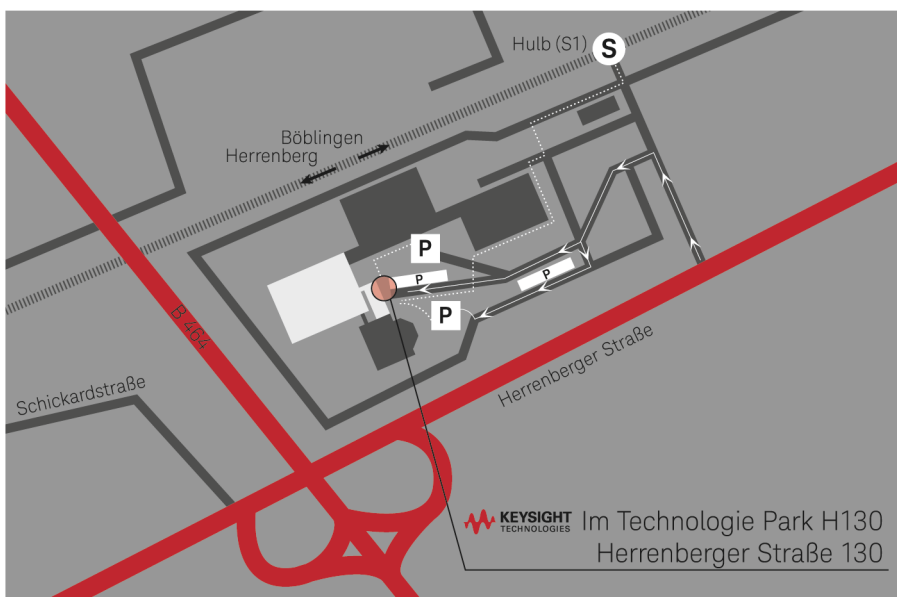

Vom Hauptbahnhof Stuttgart mit der S-Bahn
– S1 in Richtung Herrenberg
– S-Bahnhof Hulb direkt am Technologie-Park H130

Fußweg vom S-Bahnhof Böblingen-Hulb zum Technologie-Park H130
– Keysight befindet sich in dem braun verglasten Gebäudeensemble direkt oberhalb der S-Bahn Station
– Der Eingang befindet sich auf der abgewandten Seite des Gebäudes
– Folgen Sie der Beschilderung des Fußweges (siehe Detailkarte)

A8 aus Richtung München bzw. vom Flughafen Stuttgart

– A8 in Richtung Karlsruhe bis zum Autobahnkreuz Stuttgart
– A81 in Richtung Böblingen/Singen
– Ausfahrt Holzgerlingen (Nr. 24) ...

A8 aus Richtung Karlsruhe oder A81 aus Richtung Heilbronn

– Am Autobahndreieck Leonberg auf die A8 in Richtung München
– Am Autobahnkreuz Stuttgart auf die A81 in Richtung Böblingen/Singen
– Ausfahrt Holzgerlingen (Nr. 24) ...

... ab Ausfahrt Holzgerlingen (Nr. 24)

– Fahren Sie die Ausfahrtstraße B464 weiter bis zur Ausfahrt Böblingen-Hulb/West
– An der Kreuzung rechts in Richtung Böblingen
– An der zweiten Ampel links auf das Gelände des Technologie-Parks H130 abbiegen und der Beschilderung folgen.

A81 aus Richtung Singen/Bodensee

– Ausfahrt Ehningen/Böblingen-Süd (Nr. 25)
– Biegen Sie nach rechts ab auf die B14 in Richtung Böblingen
– An der 3. Ampel links in den Technologie-Park H130 abbiegen und der Beschilderung folgen.