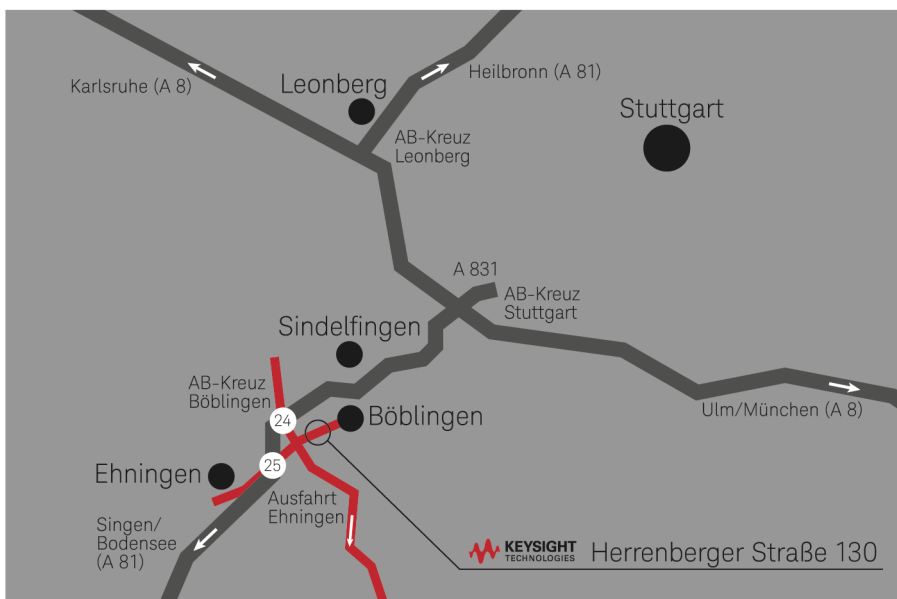

Vom Hauptbahnhof Stuttgart mit der S-Bahn
– S1 in Richtung Herrenberg
– S-Bahnhof Hulb direkt am Technologie-Park H130

Fußweg vom S-Bahnhof Böblingen-Hulb zum Technologie-Park H130
– Keysight befindet sich in dem braun verglasten Gebäudeensemble direkt oberhalb der S-Bahn Station
– Der Eingang befindet sich auf der abgewandten Seite des Gebäudes
– Folgen Sie der Beschilderung des Fußweges (siehe Detailkarte)

A8 aus Richtung München bzw. vom Flughafen Stuttgart

– A8 in Richtung Karlsruhe bis zum Autobahnkreuz Stuttgart
– A81 in Richtung Böblingen/Singen
– Ausfahrt Holzgerlingen (Nr. 24) ...

A8 aus Richtung Karlsruhe oder A81 aus Richtung Heilbronn

– Am Autobahndreieck Leonberg auf die A8 in Richtung München
– Am Autobahnkreuz Stuttgart auf die A81 in Richtung Böblingen/Singen
– Ausfahrt Holzgerlingen (Nr. 24) ...

... ab Ausfahrt Holzgerlingen (Nr. 24)

– Fahren Sie die Ausfahrtstraße B464 weiter bis zur Ausfahrt Böblingen-Hulb/West
– An der Kreuzung rechts in Richtung Böblingen
– An der zweiten Ampel links auf das Gelände des Technologie-Parks H130 abbiegen und der Beschilderung folgen.

A81 aus Richtung Singen/Bodensee

– Ausfahrt Ehningen/Böblingen-Süd (Nr. 25)
– Biegen Sie nach rechts ab auf die B14 in Richtung Böblingen
– An der 3. Ampel links in den Technologie-Park H130 abbiegen und der Beschilderung folgen.